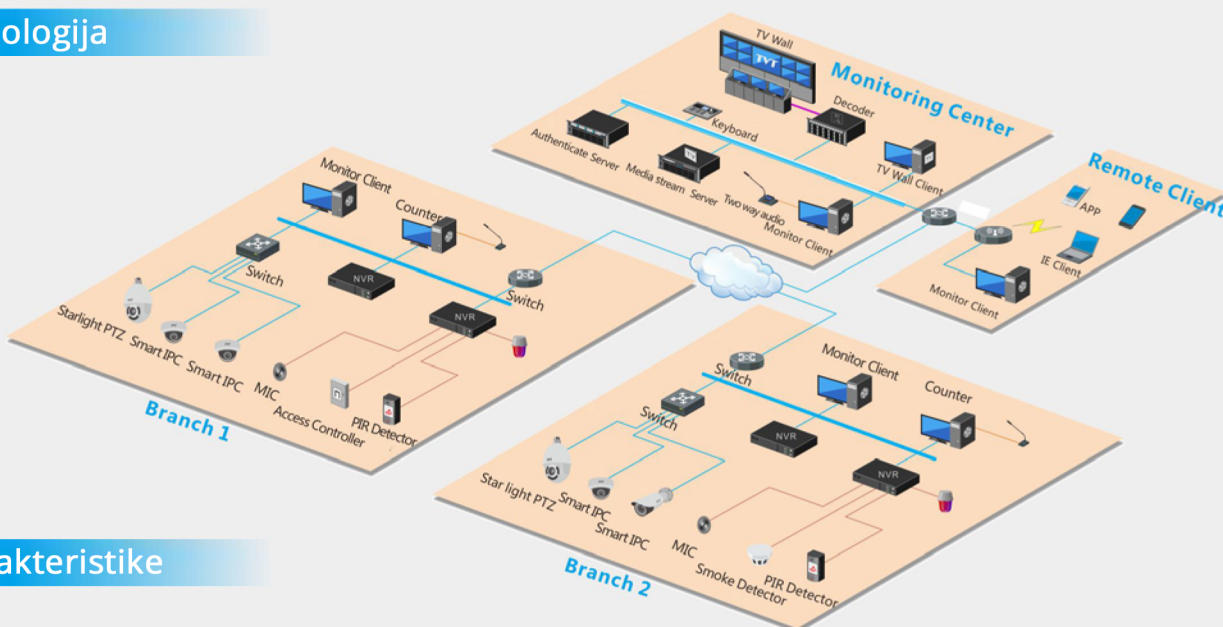

PROJEKTNO REŠENJE NVMS5000

BANKA/HOTEL/BOLNICA

- 5MP M2
- Star Light
- IK10
- VCA
- H.265+

- 3MP M2
- Star Light
- VCA
- 3 Stream
- H.265+

MIC

- 3MP E2
- Concealed installing
- IK10
- 20X Optical
- H.265+

PIR Detector

Topologija

Karakteristike

Podržano automatsko i manuelno snimanje, dupla garancija koja zadržava potvrde i snimke na istom fajlu.

Podržan pregled vremenskog isečka. Brzo pronalaženje povezanog snimka.

Podržan VCA, kao „tripwire“, detekcija objekata, brojanje ljudi i gustina gužve.

Ključne Tačke

Podržan IVA sistem okidanja, mogućnost povezivanja sa NVR, CMS i povezanim alarmnim uređajima.

Podržan dvosmerni prenos zvuka, sistem emitovanja, i E-map.

ZAJEDNICA

- 3MP M2
- 7 Alarm in
- 20X Optical zoom
- Star light
- H.265+

Ključne Tačke

Podržan E-map, moguće je povezati alarmni signal sa lokacijom nastanka.

Pomoću IPC sa VCA, moguće je zameniti tradicionalne alarmne uređaje.

Server za čuvanje podataka podržava „stream transferring“ i lak je za instalaciju i podešavanje.