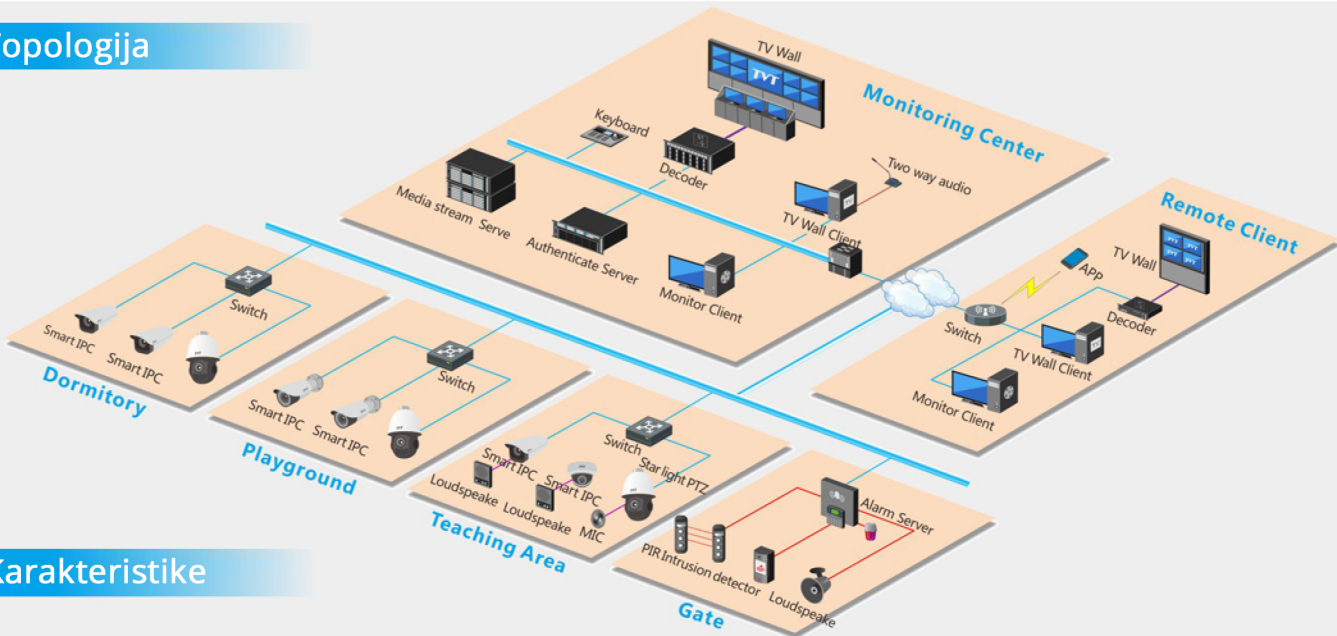

Ključne Tačke

Podržana funkcija multilevel E-map pozicioniranja, i pokretanje alarma sa iskašućim prozorom na monitoru.

Podržan dvosmerni prenos zvuka i sistem emitovanja.

Podržan veoma fleksibilni nivo ovlašćenja za više korisnika.

ŠKOLA

- 3MP E2
- 20X Optical
- Star Light
- H.265+

- 4MP E2
- HDR 120dB
- ROI
- With MIC
- H.265+

Loudspeaker

- 4MP E2
- HDR 120dB
- Motorized lens
- VCA
- H.265+

IR Intrusion detector

Topologija

Karakteristike

Pomoću Audio i video platforme, lako je organizovati nadzor ispita

Pomoću dvosmernog audio prenosa i sistema emitovanja moguće je zameniti tradicionalno kabliranje.

Podržano povezivanje sa alarmnim sistemom i integrisanje drugih alarmnih uređaja u jedan sistem.

Ključne Tačke

Podržan E-map, moguće je povezati alarmni signal sa lokacijom nastanka.

Pomoću IPC sa VCA, moguće je zameniti tradicionalne alarmne uređaje.

Server za čuvanje podataka podržava „stream transferring“ i lak je za instalaciju i podešavanje.