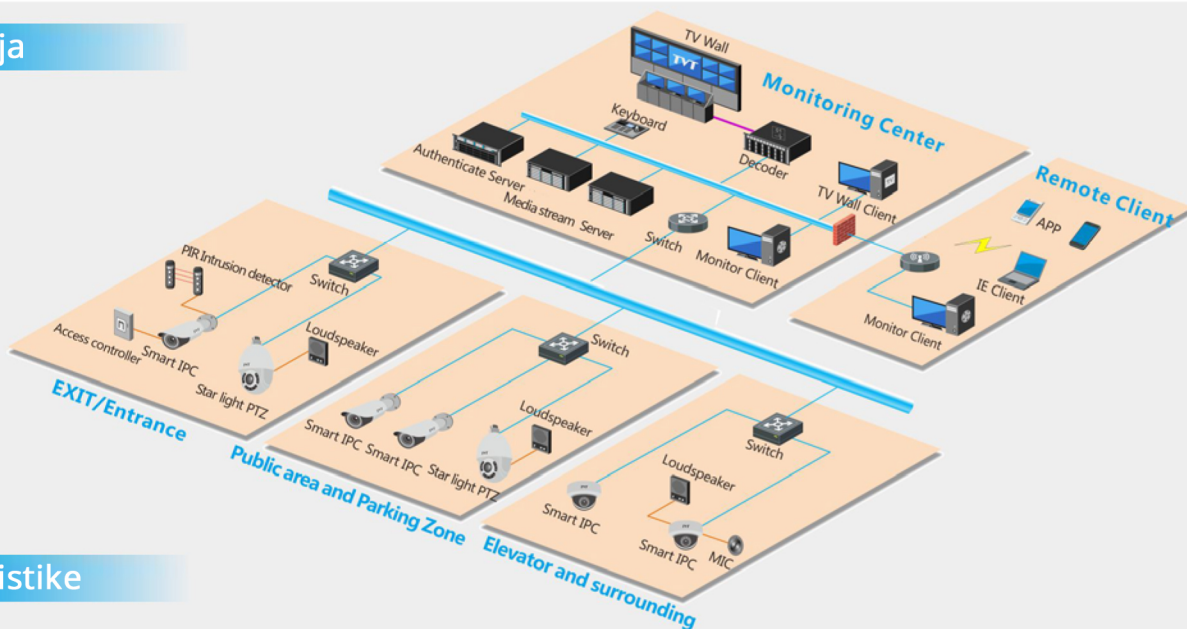

- 2MP E2
- HDR 120dB
- VCA
- Corridor mode
- H.265+

Access controller

- 4MP E2
- VCA
- 70-100m IR distance
- Motorized lens
- H.265+

PIR Intrusion detector

Topologija

Karakteristike

I NVR i IPC podržavaju H.265+, što doprinosi efikasnom korišćenju i štednji propusnog opsega i memorije.

Podržana detekcija upada na oblast ili upada ljudi, tripwire, detekcija objekata, brojanje ljudi, gustina gužve.

Podržano povezivanje sa sistemima kontrole pristupa, alarmnim sistemima, i dekodiranjem za TV Zid.

Ključne Tačke

Podržana funkcija multilevel E-map pozicioniranja, i pokretanje alarma sa iskašućim prozorom na monitoru.

Podržan dvosmerni prenos zvuka i sistem emitovanja.

Podržan veoma fleksibilni nivo ovlašćenja za više korisnika.

Ključne Tačke

Podržan E-map, moguće je povezati alarmni signal sa lokacijom nastanka.

Pomoću IPC sa VCA, moguće je zameniti tradicionalne alarmne uređaje.

Server za čuvanje podataka podržava „stream transferring“ i lak je za instalaciju i podešavanje.